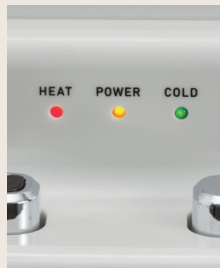

K-WS2-PA/AW

Toffyウォーターサーバー【卓上型温冷両用タイプ】
本体価格 ¥16,000 + 消費税

外形寸法: 約 208(W)×395(H)×305(D)mm
重量: 約 2.6kg(本体のみ)

冷水能力: 【内蔵冷水槽容量】500ml 【設定温度】10 ~ 15℃

温水能力: 【内蔵温水槽容量】900ml 【設定温度】85 ~ 95℃

電源: AC100V 50-60Hz

定格消費電力: 【作動時】温水器 /500W、冷水器 /65W

使用環境: 10 ~ 38℃、湿度 90% 以下の環境下で使用

コード長: 約 1.5m

付属品: 2L ボトル用専用キャップ(2 種)、空焚き防止解除棒、
ユーザーズガイド(保証書含む)

入数: 2

店頭販促物: スイング POP,2LPOP(PDF)

●「Toffy」は、(株)ラドンナ、(株)キングジムの登録商標です。●記載内容は、2021年4月現在のものです。●本商品は現在開発中のため、仕様・価格・デザイン等が変更になる場合があります。

株式会社ラドンナ

本社: 〒135-0031 東京都江東区佐賀1-5-9 永代MKビル
大阪: 〒542-0081 大阪市中央区南船場1-12-29 キングジム大阪支店ビル3階

TEL: 03-5620-2780 FAX: 03-5620-2781
TEL: 06-6268-3580 FAX: 06-6268-3581